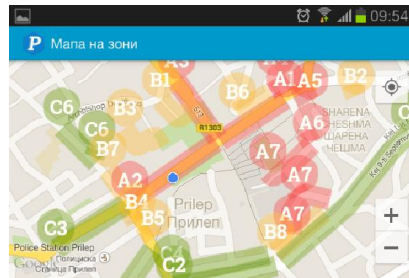

Потоа кликнете на копчето  по што ќе се додаде во листата како што е прикажано на сликата

Во листата може да додадете повеќе возила од кои при паркирање ќе може да изберете едно од нив.

3. Како да одберам зона за паркирање?

P Зоната за паркирање одберете ја од листата со веќе внесени зони.

P Зона за паркирање може да одберете од мапата со обележани паркинг зони со кликување на зоната од мапата. Мапата може да ја отворите со кликање на иконата  и ќе се отвори мапа со обележани зони за паркирање.

4. Како да извршам плаќање на закупен паркин простор?

Одберете Возило кое ќе го паркирате од листата со возила.

Одберете Зона за паркирање каде што ќе се паркирате од листата на зони за паркирање.

Притиснете на копчето **Паркирај** за да започне сесијата за паркирање. Потоа ќе добиете порака од Вашиот оператор дека услугата е наплатена соодветно според зоната.

5. Како да видам каде се наоѓаат зоните за паркирање?

Стартувајте ја апликацијата и во горниот десен агол кликнете на иконата  и ќе се отвори мапа со обележани зони за паркирање.

6. Како да видам историја на паркирање?