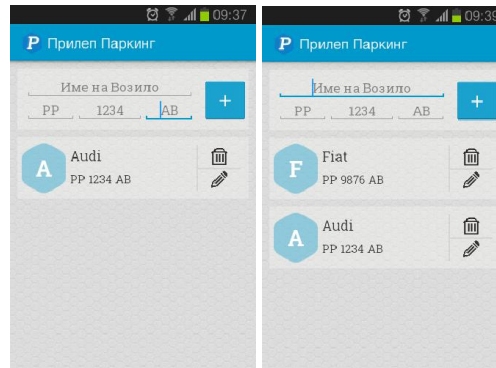

По инсталирањето на апликацијата во мобилниот апарат во кој има валидна SIM картичка преку која се врши плаќањето, внесете ги возилата кои ги користите.

2. Како да внесам возило?

Отворете ја апликацијата и кликнете на Возило по што ќе се отвори следното прозорче. Во полето Име на Возило, внесете го возилото кое го користите и регистрацијата од возилото.

Потоа кликнете на копчето  по што ќе се додаде во листата како што е прикажано на сликата

Во листата може да додадете повеќе возила од кои при паркирање ќе може да изберете едно од нив.

3. Како да одберам зона за паркирање?