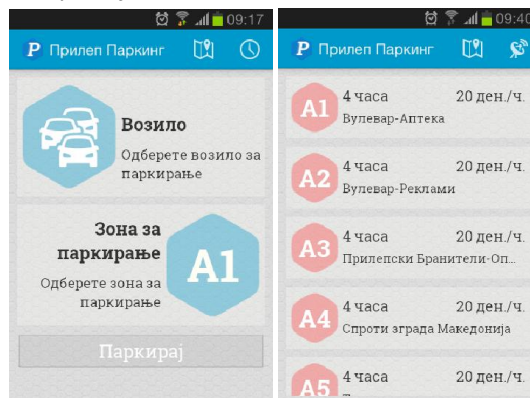

3. Како да одберам зона за паркирање?

P Зоната за паркирање одберете ја од листата со веќе внесени зони.