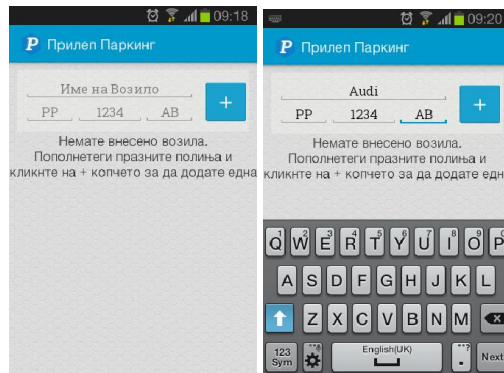

КЛИЕНТСКА АПЛИКАЦИЈА ЗА КОРИСТЕЊЕ НА ПАРКИНГ ПРОСТОР

КОРИСНИЧКО УПАТСТВО

1. Вовед

SMSParkingPrilep е корисничка апликација наменета за користење на паркинг простор во град Прилеп. Со помош на оваа апликација плаќањето се врши лесно и брзо со одбирање на едно од возилата кои ги користите и зоната каде го паркирате возилото и притискање на копчето Паркирај.

По инсталирањето на апликацијата во мобилниот апарат во кој има валидна SIM картичка преку која се врши плаќањето, внесете ги возилата кои ги користите.

2. Како да внесам возило?

Отворете ја апликацијата и кликнете на Возило по што ќе се отвори следното прозорче. Во полето Име на Возило, внесете го возилото кое го користите и регистрацијата од возилото.

Потоа кликнете на копчето  по што ќе се додаде во листата како што е прикажано на сликата

Во листата може да додадете повеќе возила од кои при паркирање ќе може да изберете едно од нив.

3. Како да одберам зона за паркирање?