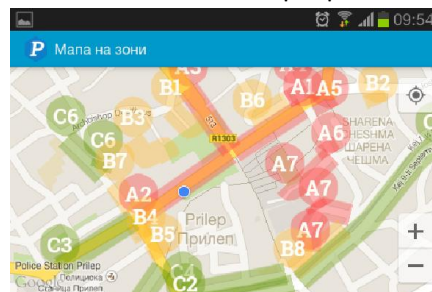

По инсталирањето на апликацијата во мобилниот апарат во кој има валидна SIM картичка преку која се врши плаќањето, внесете ги возилата кои ги користите.

2. Како да внесам возило?

Отворете ја апликацијата и кликнете на Возило по што ќе се отвори следното прозорче. Во полето Име на Возило, внесете го возилото кое го користите и регистрацијата од возилото.

Потоа кликнете на копчето  по што ќе се додаде во листата како што е прикажано на сликата

Во листата може да додадете повеќе возила од кои при паркирање ќе може да изберете едно од нив.

3. Како да одберам зона за паркирање?

P Зоната за паркирање одберете ја од листата со веќе внесени зони.

P Зона за паркирање може да одберете од мапата со обележани паркинг зони со кликување на зоната од мапата. Мапата може да ја отворите со кликање на иконата  и ќе се отвори мапа со обележани зони за паркирање.